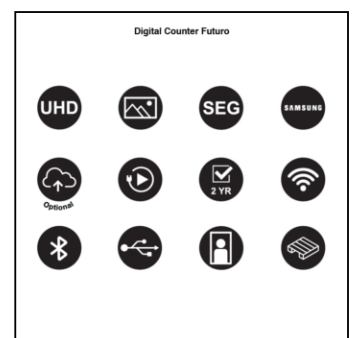

PRODUKT ARKUSZ

Cyfrowa trybunka futuro 55" poziomej tylko mieszkanie

DICOUNTER55F

- Lada Premium w orientacji poziomej do prezentacji cyfrowej
- Łatwa w montażu
- Standardowo z czarną grafiką po bokach (SEG)
- Dodaj [tutaj](#) własne nadrukowane logo

PRODUKT ARKUSZ

Cyfrowa trybunka futuro 55" poziomej tylko mieszkanie

DICOUNTER55F

PRODUKT ARKUSZ

Cyfrowa trybunka futuro 55" poziomej tylko mieszkanie

DICOUNTER55F

PODSTAWOWE INFORMACJE

SKU	Sizes (mm) (A x B x C)	Format (mm)	Widoczny rozmiar (mm) (VXxVY)	Rozstaw otworów (mm) (XxY)
DICOUNTER55F	1345 x 928 x 405	55"	-	-

Orientacja	Weight (kg)
Poziomy	27,40

MONITORUJ INFORMACJE

Typ monitora	Rozmiar LCD	Współczynnik proporcji	Rozdzielczość (px)	Kontrast	Wymiary monitora (mm) (WxHxD)
-	-	-	-	-	-

Odpowiedź (ms)	Nit (nt)	Godziny pracy	System operacyjny	System operacyjny	Folia dotykowa
-	-	-	-	Nie	Nie