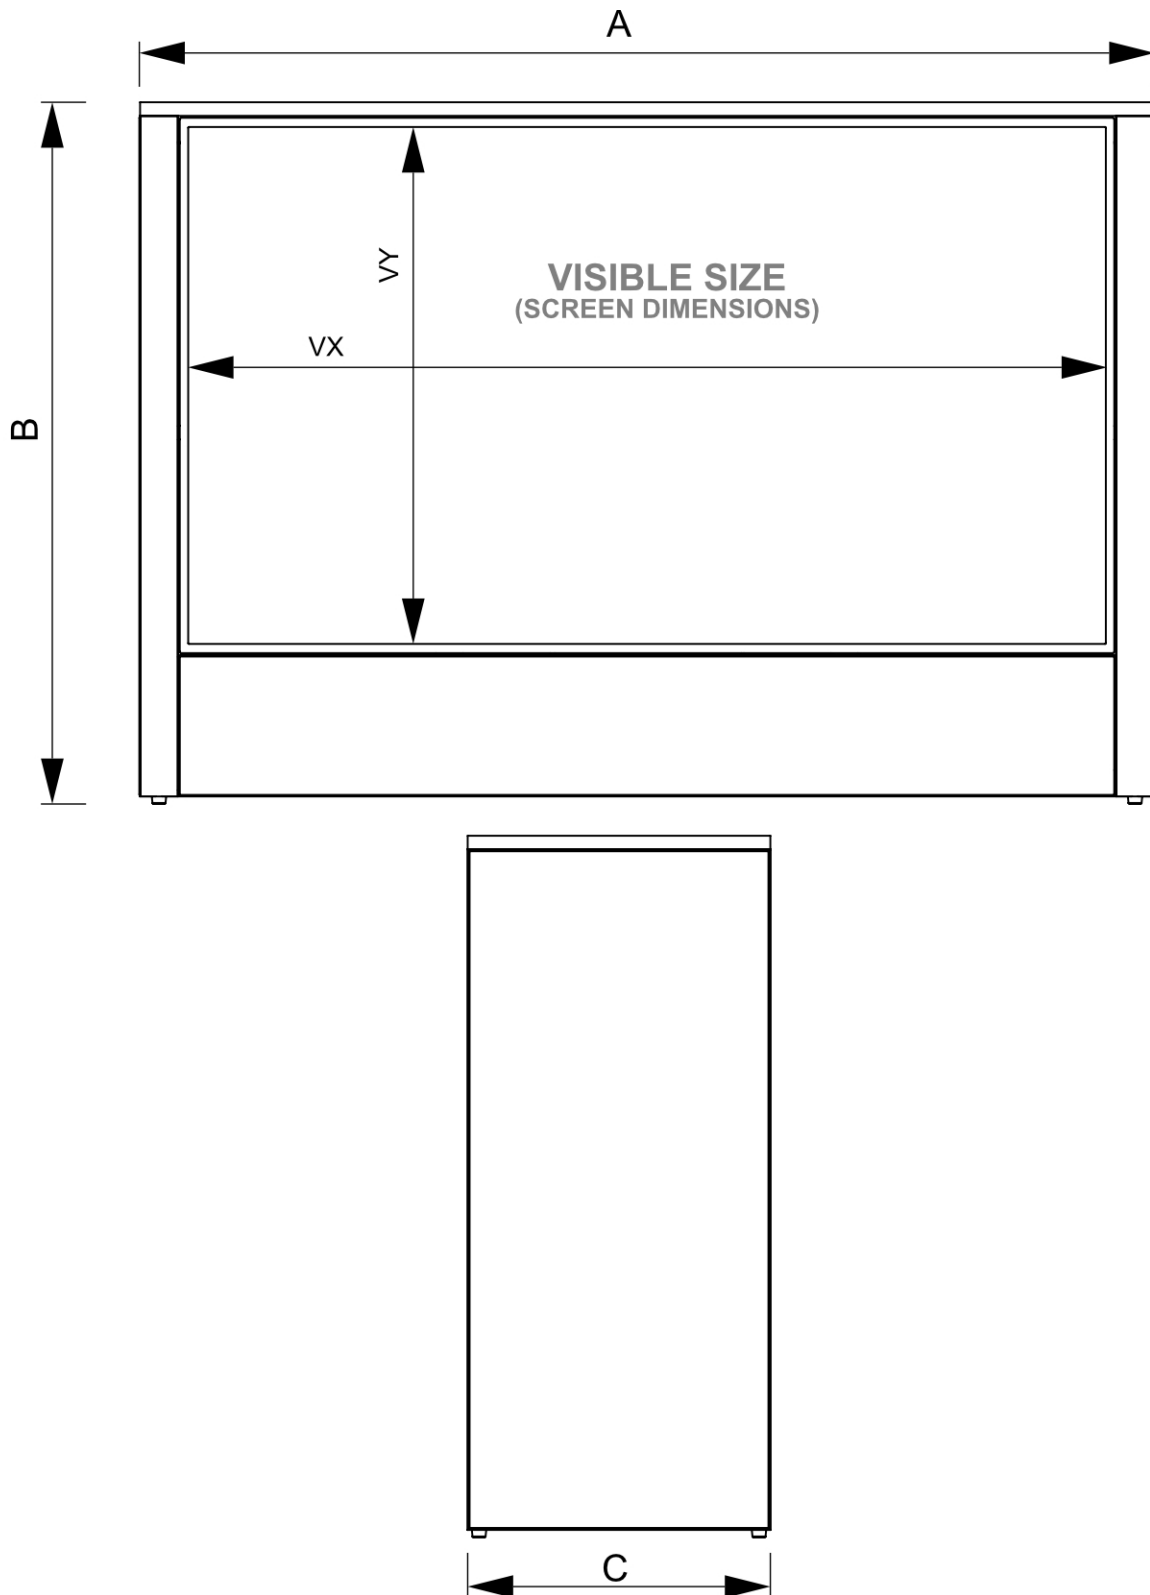

PRODUKT ARKUSZ

Cyfrowa trybunka futuro 55" poziomej tylko mieszkanie

DICOUNTER55F

- Lada Premium w orientacji poziomej do prezentacji cyfrowej
- Łatwa w montażu
- Standardowo z czarną grafiką po bokach (SEG)
- Dodaj [tutaj](#) własne nadrukowane logo

PRODUKT ARKUSZ

Cyfrowa trybunka futuro 55" poziomej tylko mieszkanie

DICOUNTER55F

PRODUKT ARKUSZ

Cyfrowa trybunka futuro 55" poziomej tylko mieszkanie

DICOUNTER55F

PODSTAWOWE INFORMACJE

SKU	Sizes (mm) (A x B x C)	Format (mm)	Widoczny rozmiar (mm) (VXxVY)	Rozstaw otworów (mm) (XxY)
DICOUNTER55F	1345 x 928 x 405	55"	-	-

Orientacja	Weight (kg)
Poziomy	27,40

MONITORUJ INFORMACJE

Typ monitora	Rozmiar LCD	Współczynnik proporcji	Rozdzielczość (px)	Kontrast	Wymiary monitora (mm) (WxHxD)
-	-	-	-	-	-

Odpowiedź (ms)	Nit (nt)	Godziny pracy	System operacyjny	System operacyjny	Folia dotykowa
-	-	-	-	Nie	Nie

Moc (W)
-

INFORMACJE O OPAKOWANIU

Pakowanie 1 (mm)	Pakowanie 2 (mm)	Pakowanie 3 (mm)
1370 x 450 x 120	1010 x 475 x 175	-

Ilość na palecie	Waga palety (kg)	Typ palety
3	112	EUR

WIĘCEJ INFORMACJI

Potwierdzona jakość produktów	EAN
Nie	8596052168864